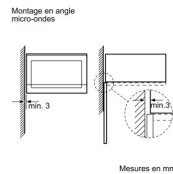

# Plans dimensionnels

\* 20 mm pour la façade métallique

Mesures en mm