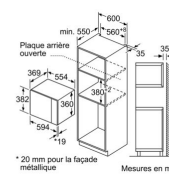

# Plans dimensionnels

\* 20 mm pour la façade métallique

Mesures en mm