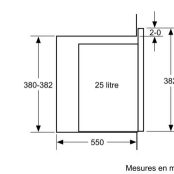

# Plans dimensionnels

\* 20 mm pour la façade métallique

Mesures en mm