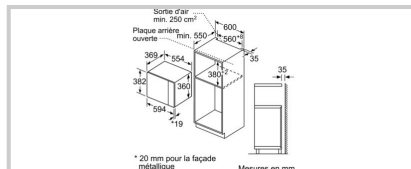

# Plans dimensionnels

\* 20 mm pour la façade métallique

Mesures en mm