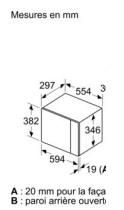

Aucun document disponible

Plans dimensionnels

Notre service

Un service exceptionnel avant et après la vente.

 08 01 00 00 70

 CAS-contact-bshma@bshg.com

Découvrez le service >

MyBosch