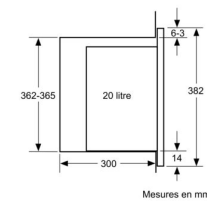

Aucun document disponible

Plans dimensionnels

Notre service

Un service exceptionnel avant et après la vente.

 08 01 00 00 70

 CAS-contact-bshma@bshg.com

Découvrez le service >

MyBosch