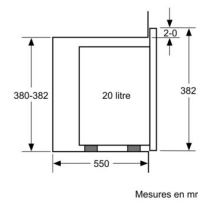

Aucun document disponible

Plans dimensionnels

Notre service

Un service exceptionnel avant et après la vente.

 08 01 00 00 70

 CAS-contact-bshma@bshg.com

Découvrez le service >

MyBosch