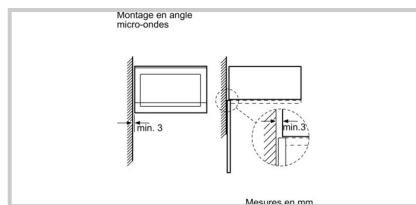

Aucun document disponible

Plans dimensionnels

Notre service

Un service exceptionnel avant et après la vente.

 08 01 00 00 70

 CAS-contact-bshma@bshg.com

Découvrez le service >

MyBosch