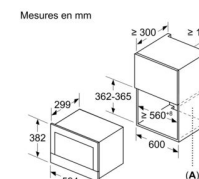

A : paroi arrière ouverte

Notre service

Un service exceptionnel avant et après la vente.

☎ 08 01 00 00 70

✉ CAS-contact-bshma@bshg.com

Découvrez le service >

L'Expérience Bosch

Découvrez la qualité, la perfection et la fiabilité.

Par ici >