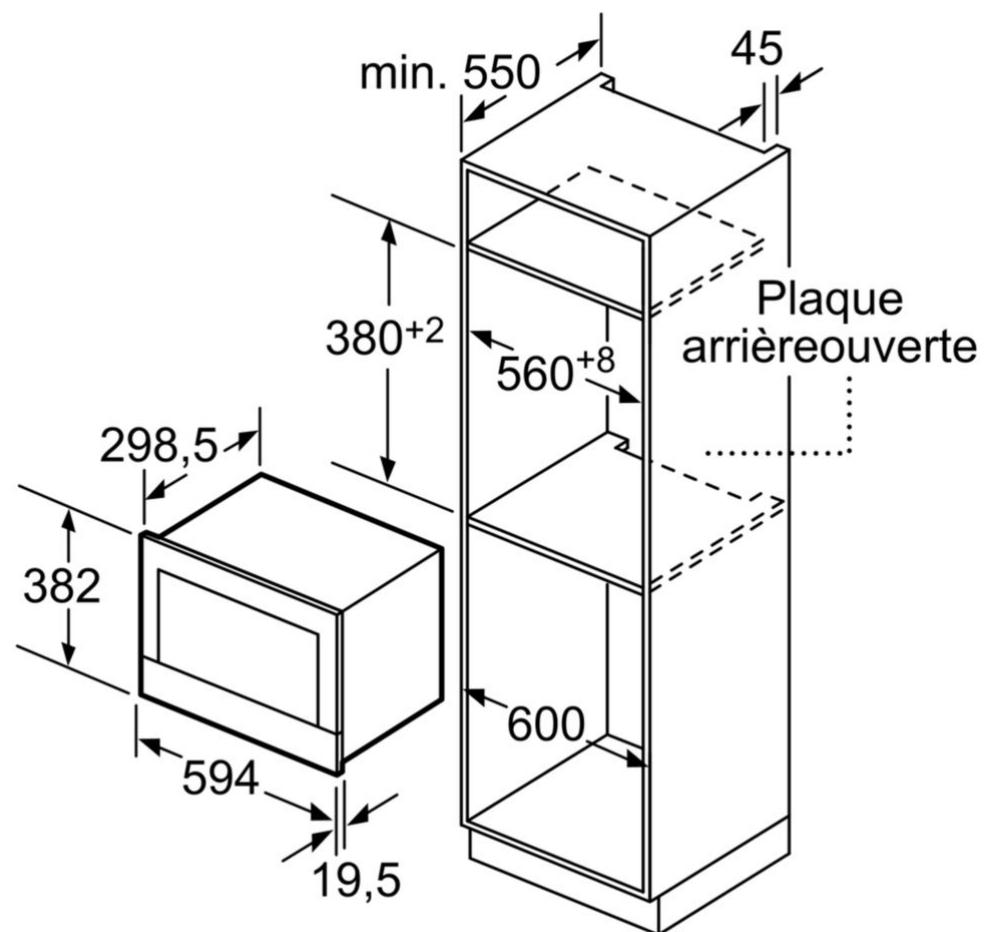

[!\[\]\(4fe57c3593bf1b21d272ae7ac8dfaf77_img.jpg\) Informations produits](#)

Aucun document disponible

Aucun document disponible

Plans dimensionnels

Mesures en mm

A : dépassement en haut :
 niche 382 : 6 mm
 niche 365 : 3 mm
 B : dépassement en bas : 14 mm