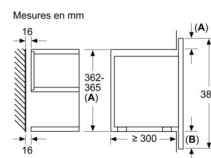

A : paroi arrière ouverte

Notre service

Un service exceptionnel avant et après la vente.

☎ 08 01 00 00 70

✉ CAS-contact-bshma@bshg.com

Découvrez le service >

L'Expérience Bosch

Découvrez la qualité, la perfection et la fiabilité.

Par ici >