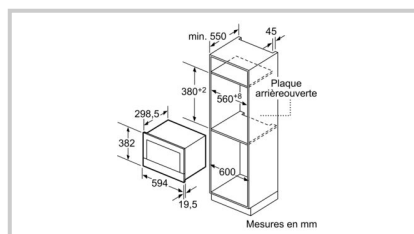

A : paroi arrière ouverte

Notre service

Un service exceptionnel avant et après la vente.

☎ 08 01 00 00 70

✉ CAS-contact-bshma@bshg.com

Découvrez le service >

L'Expérience Bosch

Découvrez la qualité, la perfection et la fiabilité.

Par ici >