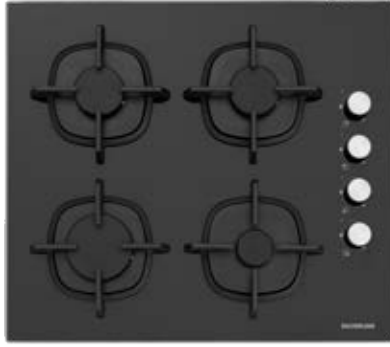

PLAQUES DE CUISSON

CS5404B01

Table Verre Gaz

- 60 cm
- Table de Cuisson en Verre Noir
- 4 Brûleurs à Gaz
- Chapeaux de Brûleurs en Fonte
- 1 Brûleur Rapide: 3000W
- 2 Brûleurs Semi-Rapide: 1750W
- 1 Brûleur Auxiliaire: 1000W
- Brûleur Italien
- Avec Sécurité Thermocouplon
- Brûleur SABAF

60 cm **4** Brûleurs à Gaz **Thermocouple** Sécurité

Code
2.05404.85.537.01

CS5343B01

Table Verre Gaz

- 60 cm
- Table de Cuisson en Verre Noir
- 4 Brûleurs à Gaz
- Chapeaux de Brûleurs en Fonte
- 1 Brûleur Rapide: 3000W
- 2 Brûleurs Semi-Rapide: 1750W
- 1 Brûleur Auxiliaire: 1000W
- Avec Sécurité Thermocouplon
- Brûleur SABAF

60 cm **4** Brûleurs à Gaz **Thermocouple** Sécurité

Code
2.05343.85.537.01

CS5410B01

Table de cuisson en verre NOIR

- 30 cm
- 2 Brûleurs à Gaz
- Avec Sécurité Thermocouplon

30 cm **2** Brûleurs à Gaz **Thermocouple** Sécurité