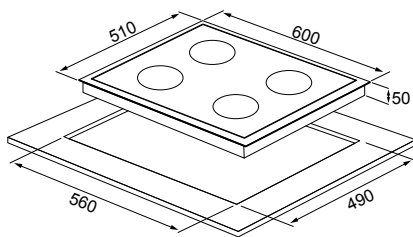

PLAQUES DE CUISSON

VC5337B01

Plaque vitrocéramique

- Dimension : 60 cm
- Finition en verre noir
- Vitrocéramique
- 4 plaques électriques vitrocéramiques :
 - 2x1200w (diamètre 165mm)
 - 1x1800 w (diamètre 200mm)
 - 1x1200w/2200w (diamètre 145/230mm)
- Verrouillage de sécurité
- Indicateur numérique

3413

Table de cuisson flex induction - Inox

- Ecran tactile
- Filtres à cassette en aluminium (lavable au lave-vaisselle)
- Sortie 150mm
- Surface vitrocéramique décorative facile à nettoyer
- Commande tactile horizontale, verrouillage de sécurité d'affichage LED
- 9 niveaux de puissance
- Fonction de pointage pour les zones gauche et arrière 4 fois utilisable simultanément auto adapté (la zone de chauffe s'adapte au pot)
- Arrêt automatique (en cas de démarrage par erreur, d'absence longue, de température excessive)
- 4 indicateurs de chaleur résiduelle (2 super boosters)