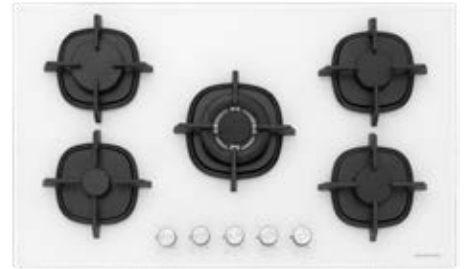

PLAQUES DE CUISSON

CS5406B01

Table Verre Gaz

- 90 cm
- Table de Cuisson en Verre Noir
- 5 Brûleurs à Gaz (1 Brûleur de WOK)
- Chapeaux de Brûleurs en Fonte
- 1 Wok Brûleur: 3800W
- 1 Brûleur Rapide: 3000W
- 2 Brûleurs Semi-Rapide: 1750Wx2
- 1 Brûleur Auxiliaire: 1000W
- Brûleur SABAF
- Avec Sécurité Thermocouplon

90 cm 5 Brûleurs à Gaz (1 Brûleur de WOK) Thermocouple Sécurité

Code
2.05406.85.537.01

CS5405B01

Table Verre Gaz

- 75 cm
- Table de Cuisson en Verre Noir
- 5 Brûleurs à Gaz (1 Brûleur de WOK)
- Chapeaux de Brûleurs en Fonte
- 1 Wok Brûleur: 3800W
- 1 Brûleur Rapide: 3000W
- 2 Brûleurs Semi-Rapide: 1750Wx2
- 1 Brûleur Auxiliaire: 1000W
- Brûleur SABAF
- Avec Sécurité Thermocouplon

75 cm 5 Brûleurs à Gaz (1 Brûleur de WOK) Thermocouple Sécurité

Code
2.05405.85.537.01

CS5363W01

Table Verre Gaz

- 90 cm
- Table de Cuisson en Verre blanc
- 5 Brûleurs à Gaz (1 Brûleur de WOK)
- Chapeaux de Brûleurs en Fonte
- 1 Wok Brûleur: 3800W
- 1 Brûleur Rapide: 3000W
- 2 Brûleurs Semi-Rapide: 1750Wx2
- 1 Brûleur Auxiliaire: 1000W
- Brûleur SABAF
- Avec Sécurité Thermocouplon