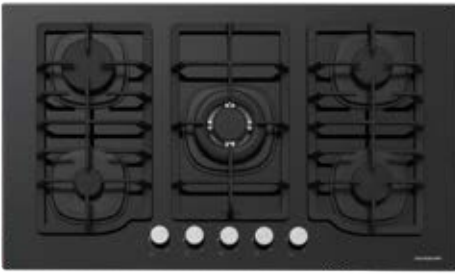

PLAQUES DE CUISSON

CS5406B01

Table Verre Gaz

- 90 cm
- Table de Cuisson en Verre Noir
- 5 Brûleurs à Gaz (1 Brûleur de WOK)
- Chapeaux de Brûleurs en Fonte
- 1 Wok Brûleur: 3800W
- 1 Brûleur Rapide: 3000W
- 2 Brûleurs Semi-Rapide: 1750Wx2
- 1 Brûleur Auxiliaire: 1000W
- Brûleur SABAF
- Avec Sécurité Thermocouplon

90 cm 5 Brûleurs à Gaz (1 Brûleur de WOK) Thermocouple Sécurité

Code
2.05406.85.537.01

CS5405B01

Table Verre Gaz

- 75 cm
- Table de Cuisson en Verre Noir
- 5 Brûleurs à Gaz (1 Brûleur de WOK)
- Chapeaux de Brûleurs en Fonte
- 1 Wok Brûleur: 3800W
- 1 Brûleur Rapide: 3000W
- 2 Brûleurs Semi-Rapide: 1750Wx2
- 1 Brûleur Auxiliaire: 1000W
- Brûleur SABAF
- Avec Sécurité Thermocouplon

75 cm 5 Brûleurs à Gaz (1 Brûleur de WOK) Thermocouple Sécurité

Code
2.05405.85.537.01

CS5363W01

Table Verre Gaz

- 90 cm
- Table de Cuisson en Verre blanc
- 5 Brûleurs à Gaz (1 Brûleur de WOK)
- Chapeaux de Brûleurs en Fonte
- 1 Wok Brûleur: 3800W
- 1 Brûleur Rapide: 3000W
- 2 Brûleurs Semi-Rapide: 1750Wx2
- 1 Brûleur Auxiliaire: 1000W
- Brûleur SABAF
- Avec Sécurité Thermocouplon