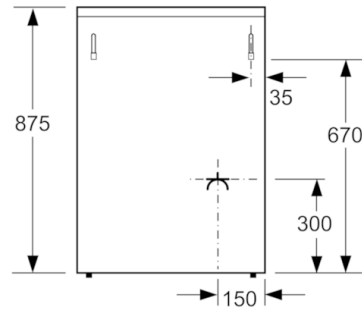

- **Brûleur ultra puissant** : cuisiner jusqu'à 3 kW.

Données techniques

Pose-libre / Intégré :	Pose-libre
Dimensions du produit (mm) :	850 x 600 x 600
Longueur du cordon électrique (cm) :	120
Poids net (kg) :	45,228
Poids brut (kg) :	49,0
Mode de cuisson :	Gas bottom heating, Gril au gaz
Système de nettoyage intégré :	Non
Liste des accessoires inclus :	
1 x tôle de cuisson émaillée, 1 x grille, 1 x pôle universelle	
Puissance de l'élément de grillage du four 1 (W) :	2100
Classe énergétique - (2010/30/EC) :	A
Energy consumption per cycle conventional (2010/30/EC) :	1,77
Energy consumption gas oven per cycle conventional (2010/30/EC) :	6,36
Energy efficiency index (2010/30/EC) :	95,6
Tension (V) :	220-240
Fréquence (Hz) :	50-60
Type de prise :	Fiche cont.terre/Gard.fil ter.
Type d'énergie :	Gaz
Type de gaz :	Gaz liqu. G30,31 28-30/37 mbar
Certificats de conformité :	CE
Dimension de l'appareil :	x x
Poids brut (lbs) :	108
Longueur du cordon électrique (cm) :	120
Dimensions du produit (mm) :	850 x 600 x 600
Dimensions du produit emballé (mm) :	960 x 675 x 670

Accessoires

- 1 x tôle de cuisson émaillée, 1 x grille, 1 x pôle universelle

-

Informations techniques:

- Câble de raccordement : 120 cm
- Tension nominale : 220 - 240 V
- Equipé pour le gaz butane/propane (28-30/37 mbar)
- Injecteurs prêts pour le branchement au gaz butane propane/ butane

Dimensions:

- Dimensions appareil (HxLxP): 850 x 600 x 600 mm
- Pieds réglables

Serie | 2 Cuisinière**HGA120B29S****HGA120B29S Blanc**

Mesures en mm

Mesures en mm