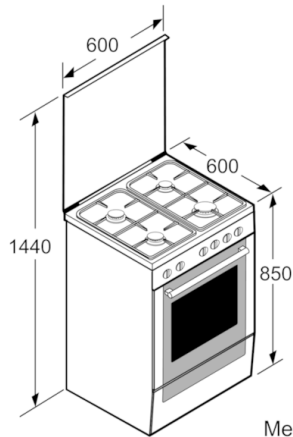

4 242005 044 122

Serie | 2 Cuisinière

HGA120B29S

HGA120B29S Blanc

Cuisinière avec plaque et four à gaz : atteint de bons résultats sur un niveau.

- 1 brûleur rapide 3 kW.
- 2 brûleurs standards 1,7 kW.
- 1 brûleur économique 1 kW.
- Avant gauche: Brûleur rapide 3 kW
- Arrière gauche: Brûleurs standards 1.75 kW
- Arrière droit: Brûleur normal 1.75 kW
- 1 Brûleur économique 1 kW.
- Allumage électronique intégré aux manettes.
- Sécurité gaz par thermocouple.
- Supports émaillés.
- Couvercle en verre.

- Cuisinière de gaz indépendant avec 2 modes de cuisson : Gril au gaz, Chaleur de sole
- Volume 71 l

Supports d'enfournement / Système d'extraction:

- supports

Nettoyage

Confort/Sécurité

- Tiroir de rangement

Accessoires

- 1 x tôle de cuisson émaillée, 1 x grille, 1 x pôle universelle

-

Informations techniques:

- Câble de raccordement : 120 cm
- Tension nominale : 220 - 240 V
- Equipé pour le gaz butane/propane (28-30/37 mbar)
- Injecteurs prêts pour le branchement au gaz butane propane/ butane

Dimensions:

- Dimensions appareil (HxLxP): 850 x 600 x 600 mm
- Pieds réglables

Serie | 2 Cuisinière**HGA120B29S****HGA120B29S Blanc**

Mesures en mm

Mesures en mm