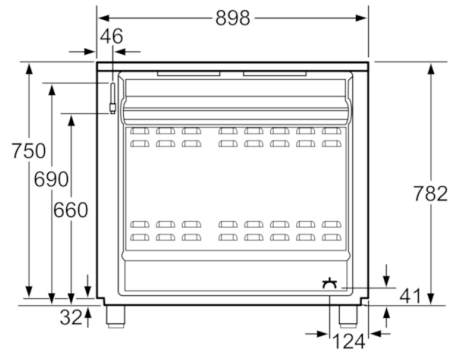

Serie | 4 Cuisinière

HSB734357Z

Cuisinière 90 cm gaz

La cuisinière à four électrique de 90cm de largeur avec 8 modes de cuisson : vous permet de cuisiner comme un vrai professionnel.

-
- 5 brûleurs gaz
 -
 - - 1 Brûleur rapide 2.9 kW.
 - - 2 Brûleurs standards 1.8 kW.
 - - 1 Brûleur Wok 4 kW.
 - Brûleur normal 1.8 kW
 - - 1 Brûleur économique 1 kW.
 - Allumage électronique intégré aux manettes
 - Sécurité gaz par thermocouple
 - Supports en fonte
 -
 - Four Multifonction
 - 8 Modes de cuisson:Chaleur de sole et de voûte, Air pulsé, Décongeler, Gril avec air pulsé, Gril grande surface
 -
 -
 - Pieds ajustables
 - Equipé pour le gaz butane/propane (28-30/37 mbar)
 - Injecteurs prêts pour le branchement au gaz butane propane/ butane

Serie | 4 Cuisinière**HSB734357Z****Cuisinière 90 cm gaz**

Mesures en mm

Mesures en mm