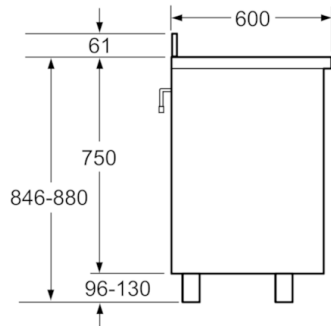

Pose-libre / Intégré :	Pose-libre
Dimensions du produit (mm) :	846 x 898 x 600
Longueur du cordon électrique (cm) :	120
Poids net (kg) :	66,351
Poids brut (kg) :	76,0
Mode de cuisson :	, , Air pulsé, Convection naturelle, décongélation, Gril air pulsé, Gril grande surface, Hot Air Standard
Système de nettoyage intégré :	Non
Liste des accessoires inclus :	1 x tôle de cuisson émaillée, 1 x kit buses pour gaz naturel, 1 x support pour espresso, 1 x grille rôtissoire, 1 x anneau pour WOK
Compartiment de rangement :	Non
Type de grille support :	Support casserole fonte
Puissance de l'élément de grillage du four 1 (W) :	2900
Puissance de l'élément de convection - four 1 (W) :	3100
Classe énergétique - (2010/30/EC) :	B
Energy consumption per cycle conventional (2010/30/EC) :	1,16
Energy consumption per cycle forced air convection (2010/30/EC) :	1,35
Puissance maximum de raccordement électrique (W) :	3200
Intensité (A) :	16
Tension (V) :	220-240
Fréquence (Hz) :	60; 50
Type de prise :	sans fiche
Type d'énergie :	Mixte
Type de gaz :	Gaz liqu. G30,31 28-30/37 mbar
Dimension de l'appareil :	x x
Poids brut (lbs) :	168
Longueur du cordon électrique (cm) :	120
Dimensions du produit (mm) :	846 x 898 x 600
Dimensions du produit emballé (mm) :	860 x 670 x 960

Serie | 4 Cuisinière**HSB734357Z****Cuisinière 90 cm gaz**

Mesures en mm

Mesures en mm