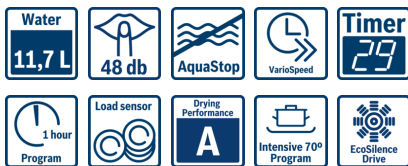

Serie | 2

SMS25AI00E
EAN: 4242002967684
Lave-vaisselle 60 cm
"SilencePlus"
Pose-libre - Inox

A+

Lave-vaisselle SilencePlus, délicat, même avec vos oreilles

- **SilencePlus** : particulièrement silencieux à 48dB
- **Verre 40°C** : Programme de lavage et de séchage délicat pour votre vaisselle la plus fragile
- Le panier supérieur est réglable en hauteur pour loger des assiettes plus grandes dans le panier inférieur
- Sécurité AquaStop 100% anti-fuite
- **Système Super Brillance** : pour un respect optimal de la vaisselle fragile

Données techniques

Classe d'efficacité de lavage :	A
Consommation d'eau (l) :	11,7
Consommation kWh-témoin (220) :	224
Consommation eau-témoin (220) :	2574
Pose-libre / Intégré :	Pose-libre
Top amovible :	Oui
Porte habillable :	impossible
Hauteur sans top (mm) :	30
Hauteur appareil (mm) :	845
Pieds réglables :	Yes - front only
Réglage maximum de la hauteur des pieds (mm) :	20
Poids net (kg) :	44,499
Poids brut (kg) :	46,0
Puissance de raccordement (W) :	2400
Intensité (A) :	10
Tension (V) :	220-240
Fréquence (Hz) :	50; 60
Longueur du cordon électrique (cm) :	175
Type de prise :	Fiche cont.terre/Gard.fil ter.
Longueur du tuyau d'alimentation (cm) :	165
Longueur du tuyau d'évacuation (cm) :	190
Élément chauffant hors cuve :	Oui
Description du système de protection de l'eau :	Protection 3-foyers 24h
:	Non
Adoucisseur d'eau :	Oui
Type de panier supérieur :	bas
Panier supérieur réglable :	Simple
Panier supérieur :	0
Type de panier inférieur :	bas
3ème rack :	Aucun
Panier à revêtement argent :	Standard
Accessoires en option :	
SGZ1010, SMZ2014, SMZ5000, SMZ5001, SMZ5002, SMZ5300	
Liste des accessoires inclus 2 :	non
Nombre de couverts :	12
Couleur de panneau de commande :	Acier inox colore, laqué
Couleur / matériau du corps :	Acier inox. coloré, laqué
Couleur ou matériau du top :	Acier inox colore, laqué
Dimensions du produit emballé (mm) :	875 x 670 x 660
Marque :	Bosch
Référence Commerciale :	SMS25AI00E
Nombre de couverts :	12
Classe énergétique - (2010/30/EC) :	A+
Consommation d'énergie annuelle (kWh/annum) - nouveau (2010/30/EC) :	290,00
Consommation d'énergie (kWh) :	1,02
Consommation d'électricité en mode laissé sur marche - nouveau (2010/30/EC) (W) :	0,10
Consommation d'électricité en mode arrêt et en veille (W) - nouveau (2010/30/EC) :	0,10
Consommation d'eau annuelle (l/an) - nouveau (2010/30/EC) :	3300
Classe d'efficacité de séchage :	A
Programme de référence :	Eco 173
Durée du cycle du programme de référence (min) :	210