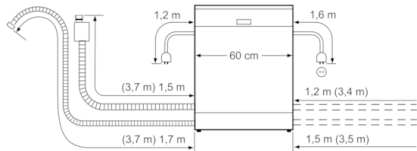

Serie | 2 Lave vaisselle

SMS25AI00E

EAN: 4242002967684

Lave-vaisselle 60 cm "SilencePlus"

Pose-libre - Inox

( ) Werte mit Verlängerungssatz