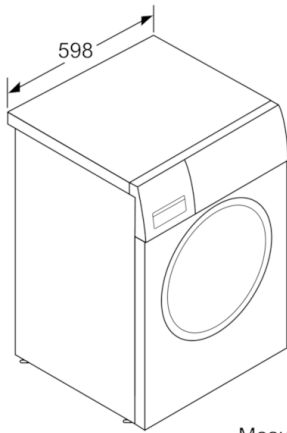

Serie | 4 Lave linge

WAK2022SME

EAN: 4242002923505

Charge maximum: 7 kg.

Mesures en mm