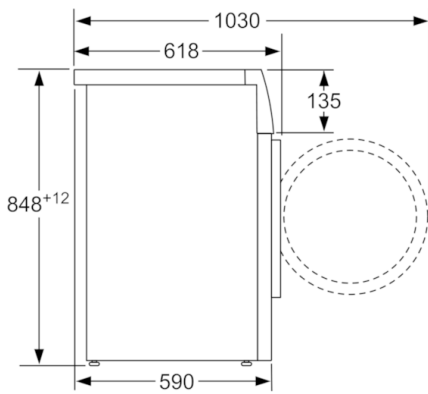

Données techniques

| | |
|---|--------------------------------|
| Pose-libre / Intégré : | Pose-libre |
| Charnières de porte : | À gauche |
| Couleur / matériau du corps : | argent inox. |
| Longueur du cordon électrique (cm) : | 160 |
| Hauteur sans top : | 848,00 |
| Hauteur appareil (mm) : | 848 |
| Dimensions du produit : | 848 x 598 x 590 |
| Roulettes : | non |
| Poids net (kg) : | 68,835 |
| Volume du tambour : | 58 |
| Couleur de l'appareil : | argent inox. |
| Cadre de porte : | silver inox |
| Couleur des boutons : | gris foncé perle |
| Choix de couleurs : | argent inox. |
| Niveau sonore au lavage dB(A) re 1 pW : | 56 |
| Puissance de raccordement (W) : | 2300 |
| Intensité (A) : | 10 |
| Tension (V) : | 220-240 |
| Fréquence (Hz) : | 50 |
| Cable inclus : | non |
| Type de prise : | Fiche cont.terre/Gard.fil ter. |
| Long. du flexible d'écoulement (in) : | 59,05 |
| Long. du flex. d'arrivée d'eau (in) : | 59,05 |
| Dimensions de l'appareil (h x l x p) (inches) : | x x |
| Dimension du produit emballé : | 34.05 x 24.80 x 27.16 |
| Poids net (lbs) : | 152 |
| Poids brut (lbs) : | 154 |
| Longueur du flexible d'écoulement : | 150,00 |
| Longueur du flexible d'arrivée d'eau : | 150,00 |
| Dimensions du produit emballé (mm) : | 865 x 690 x 630 |
| Poids brut (kg) : | 70,0 |
| Puissance de raccordement (W) : | 2300 |
| Intensité (A) : | 10 |
| Tension (V) : | 220-240 |
| Fréquence (Hz) : | 50 |
| Certificats de conformité : | CE, Eurasian, Morocco, VDE |
| Sécurité hydraulique : | Anti-débordement |
| Nombre d'options : | 7 |
| Variateur de vitesse d'essorage : | Réglable |
| Afficheur digital de temps restant : | Oui |
| Indicateur de déroulement : | Display LED |

information technique

- Dimensions (H x L x P): 84.8 x 59.8 x 59 cm
- Hauteur minimum pour installation sous plan de travail: 85 cm.

Serie | 4 Lave linge**WAK2022SME****EAN: 4242002923505****Charge maximum: 7 kg.**

Mesures en mm

Mesures en mm

Mesures en mm