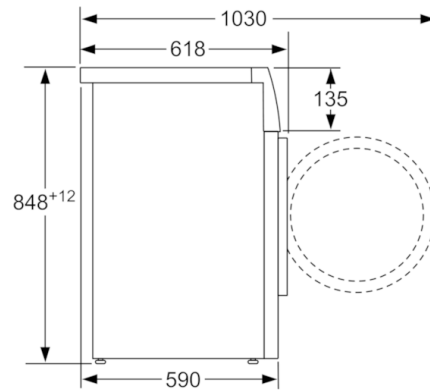

**Données techniques**

Pose-libre / Intégré :	Pose-libre
Charnières de porte :	À gauche
Couleur / matériau du corps :	argent inox.
Longueur du cordon électrique (cm) :	160
Hauteur sans top :	848,00
Hauteur appareil (mm) :	848
Dimensions du produit :	848 x 598 x 590
Roulettes :	non
Poids net (kg) :	69,135
Volume du tambour :	63
Couleur de l'appareil :	argent inox.
Cadre de porte :	silver inox
Niveau sonore au lavage dB(A) re 1 pW :	50
Puissance de raccordement (W) :	2300
Intensité (A) :	10
Tension (V) :	220-240
Fréquence (Hz) :	50
Cable inclus :	non
Type de prise :	Fiche cont.terre/Gard.fil ter.
Long. du flexible d'écoulement (in) :	59,05
Long. du flex. d'arrivée d'eau (in) :	59,05
Dimensions de l'appareil (h x l x p) (inches) :	x x
Dimension du produit emballé :	34.25 x 24.80 x 26.77
Poids net (lbs) :	152
Poids brut (lbs) :	155
Longueur du flexible d'écoulement :	150,00
Longueur du flexible d'arrivée d'eau :	150,00
Dimensions du produit emballé (mm) :	870 x 680 x 630
Poids brut (kg) :	70,0
Puissance de raccordement (W) :	2300
Intensité (A) :	10
Tension (V) :	220-240
Fréquence (Hz) :	50
Certificats de conformité :	CE, Morocco, VDE
Sécurité hydraulique :	Anti-débordement
Nombre d'options :	7
Variateur de vitesse d'essorage :	Réglable
Afficheur digital de temps restant :	Oui
Indicateur de déroulement :	Display LED

**information technique**

- Dimensions (H x L x P): 84.8 x 59.8 x 59 cm
- Hauteur minimum pour installation sous plan de travail: 85 cm.

**Serie | 4 Lave linge****WAK2426SMA****Charge maximum: 8 kg.**

Mesures en mm

Mesures en mm