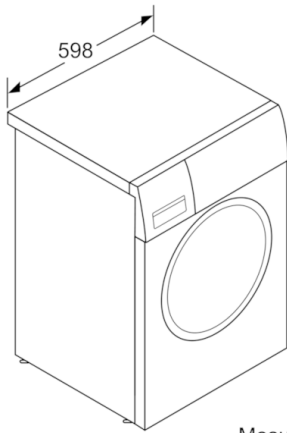

**Données techniques**

Pose-libre / Intégré :	Pose-libre
Charnières de porte :	À gauche
Couleur / matériau du corps :	argent inox.
Longueur du cordon électrique (cm) :	160
Hauteur sans top :	848,00
Hauteur appareil (mm) :	848
Dimensions du produit :	848 x 598 x 590
Roulettes :	non
Poids net (kg) :	69,135
Volume du tambour :	63
Couleur de l'appareil :	argent inox.
Cadre de porte :	silver inox
Niveau sonore au lavage dB(A) re 1 pW :	50
Puissance de raccordement (W) :	2300
Intensité (A) :	10
Tension (V) :	220-240
Fréquence (Hz) :	50
Cable inclus :	non
Type de prise :	Fiche cont.terre/Gard.fil ter.
Long. du flexible d'écoulement (in) :	59,05
Long. du flex. d'arrivée d'eau (in) :	59,05
Dimensions de l'appareil (h x l x p) (inches) :	x x
Dimension du produit emballé :	34.25 x 24.80 x 26.77
Poids net (lbs) :	152
Poids brut (lbs) :	155
Longueur du flexible d'écoulement :	150,00
Longueur du flexible d'arrivée d'eau :	150,00
Dimensions du produit emballé (mm) :	870 x 680 x 630
Poids brut (kg) :	70,0
Puissance de raccordement (W) :	2300
Intensité (A) :	10
Tension (V) :	220-240
Fréquence (Hz) :	50
Certificats de conformité :	CE, Morocco, VDE
Sécurité hydraulique :	Anti-débordement
Nombre d'options :	7
Variateur de vitesse d'essorage :	Réglable
Afficheur digital de temps restant :	Oui
Indicateur de déroulement :	Display LED

**information technique**

- Dimensions (H x L x P): 84.8 x 59.8 x 59 cm
- Hauteur minimum pour installation sous plan de travail: 85 cm.

**Serie | 4 Lave linge****WAK2426SMA****Charge maximum: 8 kg.**

Mesures en mm