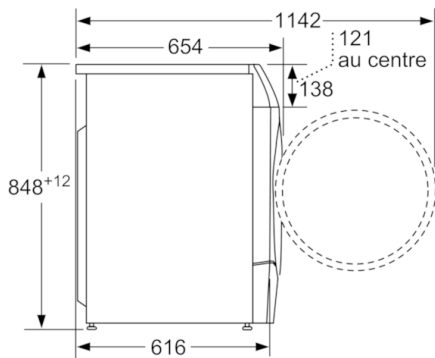

Données techniques

Pose-libre / Intégré :	Pose-libre
Top amovible :	non
Charnières de porte :	À gauche
Longueur du cordon électrique (cm) :	210
Hauteur sans top (mm) :	850
Dimensions du produit :	848 x 598 x 620
Poids net (kg) :	84,307
Volume du tambour :	70
Puissance de raccordement (W) :	2050
Intensité (A) :	10
Tension (V) :	220-240
Fréquence (Hz) :	50
Certificats de conformité :	CE, VDE
Consommation d'énergie (lavage et séchage avec charge normale) :	6,82
Consommation d'énergie (lavage uniquement) :	1,22
Consommation d'eau (lavage et séchage avec charge normale) :	125

information technique

- Hauteur minimum pour installation sous plan de travail: 85 cm.
- Hauteur x Largeur appareil: 84,8 cm x 59,8 cm
- Profondeur appareil hors hublot: 62,0 cm
-
- Profondeur appareil porte ouverte: 114,2 cm

Serie | 6 Lave-linge séchant**WDU28540EU****10 kg**

Mesures en mm

Mesures en mm

Mesures en mm