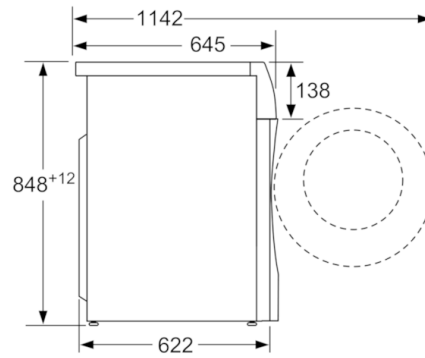

Données techniques

Pose-libre / Intégré :	Pose-libre
Top amovible :	non
Charnières de porte :	À gauche
Longueur du cordon électrique (cm) :	210
Hauteur sans top (mm) :	850
Dimensions du produit :	848 x 598 x 620
Poids net (kg) :	84,307
Volume du tambour :	70
Puissance de raccordement (W) :	2050
Intensité (A) :	10
Tension (V) :	220-240
Fréquence (Hz) :	50
Certificats de conformité :	CE, VDE
Consommation d'énergie (lavage et séchage avec charge normale) :	6,82
Consommation d'énergie (lavage uniquement) :	1,22
Consommation d'eau (lavage et séchage avec charge normale) :	125

information technique

- Hauteur minimum pour installation sous plan de travail: 85 cm.
- Hauteur x Largeur appareil: 84,8 cm x 59,8 cm
- Profondeur appareil hors hublot: 62,0 cm
-
- Profondeur appareil porte ouverte: 114,2 cm

Serie | 6 Lave-linge séchant**WDU28540EU****10 kg**

Mesures en mm

Mesures en mm

Mesures en mm